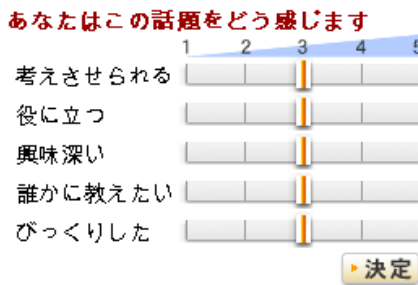

最終更新:7月17日 20時59分

ソーシャルブックマークへ投稿 **0**件 : (ソーシャルブックマークとは)

**みんなの感想** この話題についてみんながどう感じたかわかります。

みんなの感想 (話題ランキング)

この話題へのコメント数 **0**件

並び替え [  投稿順 |  点数順 ]

[コメントを書く](#) | [コメントを表示しない](#)

» すべてのコメントを読む